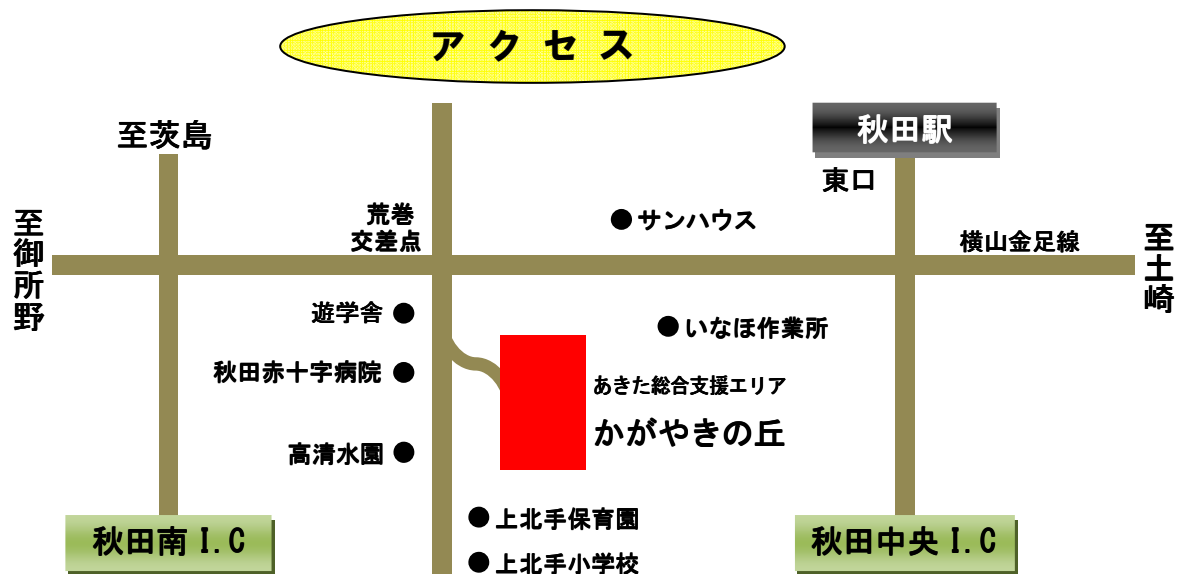

第6回 かがやきの丘祭り プログラム

- 15:30 ブラスバンド演奏：秋田大学吹奏楽団
- 15:45 オープニングセレモニー：生徒代表あいさつ
- 15:55 手話パフォーマンス：国際教養大学手話部
- 16:05 ヤートセ演舞：TEAM SAKURA
- 16:30 生徒会企画：視覚・聴覚・きらり生徒会
- 16:55 スチールパン演奏：ぱんだらけ
- 17:25 手話バンド演奏：我譚歌団
- 17:50 フィナーレ：「上を向いて歩こう」

開催に関する情報は公式ホームページで！

<http://www.kagayaki.akita-pref.ed.jp/kirari/>

当日雨天の場合は、正午に情報を更新します

主催：あきた総合支援エリア かがやきの丘

(秋田県立視覚支援学校・聴覚支援学校・秋田きらり支援学校・医療療育センター)

お問い合わせ先：秋田きらり支援学校 教頭 伊藤 TEL018-889-8573 FAX018-889-8575